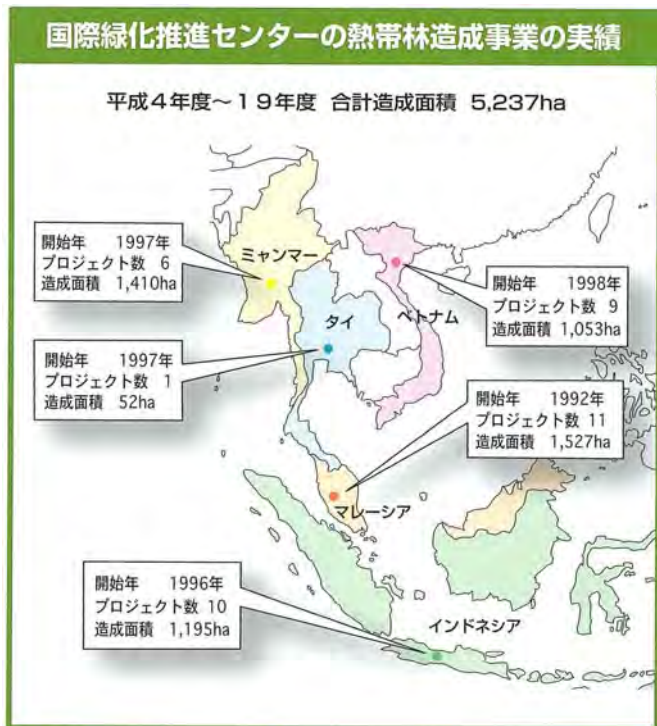

現在、国際社会においても様々な取組が行われていますが、決して十分でなく、幅広い分野からの熱帯林問題への取り組みが求められています。

財団法人国際緑化センターは、これまで17年間にわたって、日本と密接な関係のある東南アジアの国々で植林活動を行ってきました。これまでに植林してきた面積はおよそ5,300ha、これは山手線内側面積の約8割に当たります。

これらの植林は、個人、企業、団体の皆様から寄せられた寄附金等をもとに行っております。

また、これからも長い間にわたって植林した木を育てていく必要がありますので、相手国の森林を管理する政府や、地域住民の方々との信頼関係を築き上げ、多くの人々の理解と協力を得て実施しています。

皆様のご協力ご参加をお待ちしております。

ベトナム タイグエン省

インドネシア ロンボック島